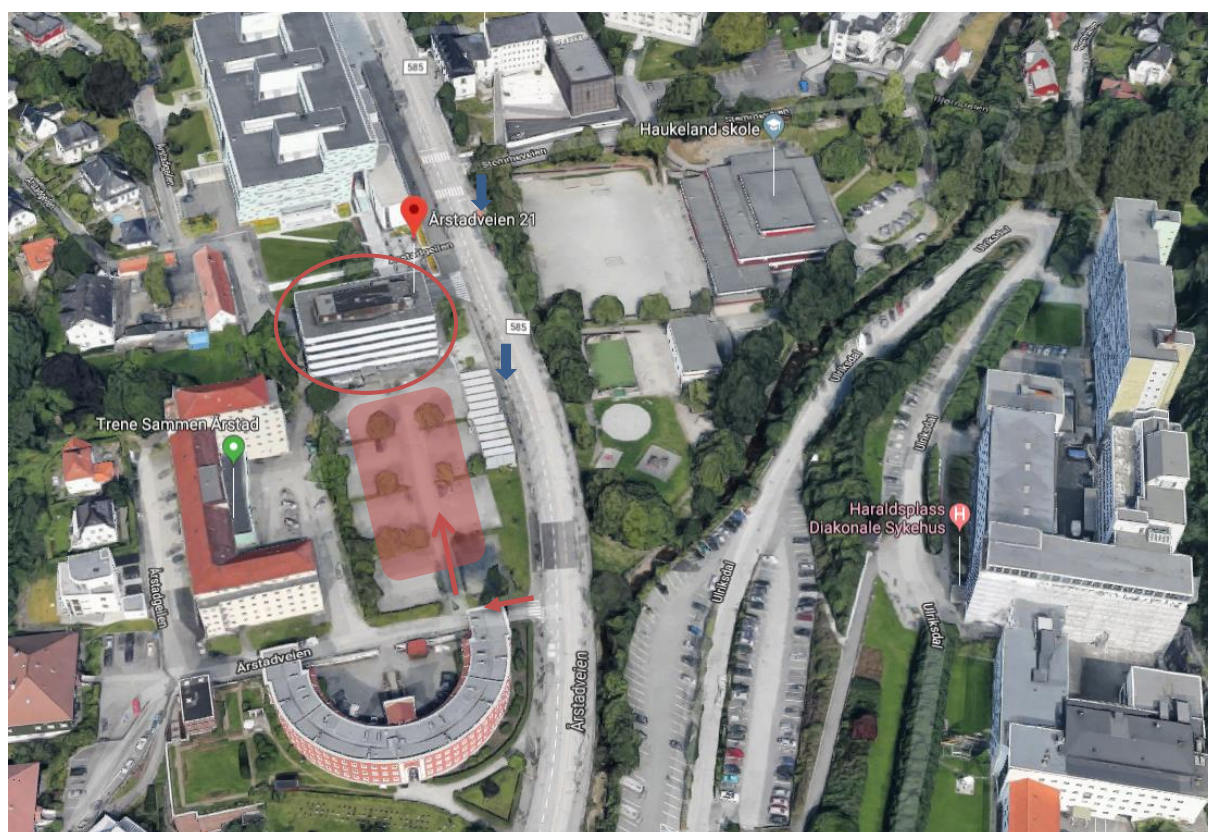

## HVORDAN FINNE FREM TIL RHINESSA OG FHU

**RHINESSA** holder til på **Forskningssenhets for helseundersøkelser (FHU)**, 2. etasje i Overlege Danielsens hus (Årstadveien 21). På bildet er bygningen markert med en rød sirkel.

Det er enkelt å benytte seg av kollektivtransport for å komme til RHINESSA, busstoppet (Odontologen/Statsarkivet – blå pil) stopper like utenfor bygningen. Det er også mulighet for parkering (rødt område). For å parkere må du registrere ditt skiltnummer i resepsjonen vår i 2. etasje, slik at du kan parkere gratis til undersøkelsen er ferdig.