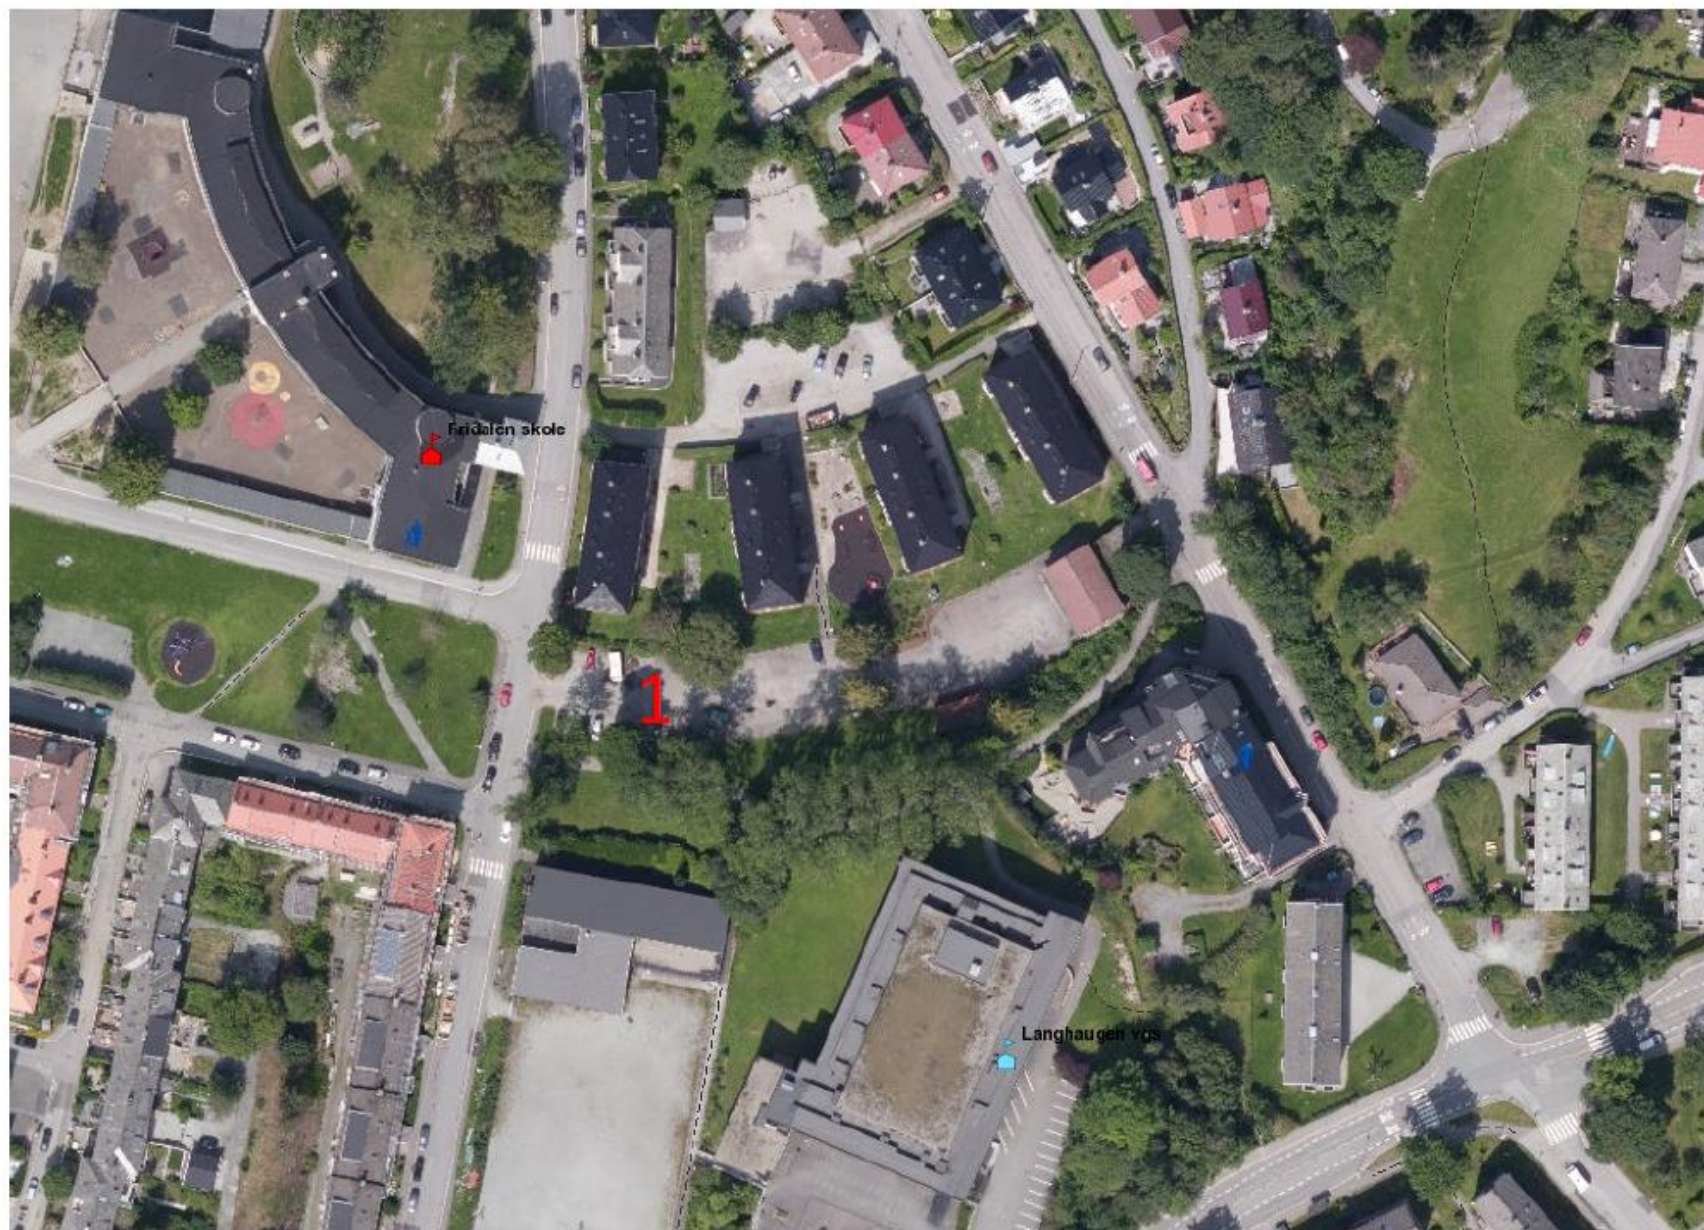

Oppdatert oversikt over plasser for parkering til Helse Bergen

Plassene nedenfor er reservert for parkering for helsepersonell tilknyttet
HUS og HDS.

Merk at det er krav om gyldig oblat plassert godt synlig for å benytte
parkering.

Slettebakksveien

1- Parkeringsplass

50-60 plasser

Johan Blytts veg

1- Parkeringsplass

2- Grusbane

3- Gammel barnehagetomt

80 plasser totalt

Haukelandshallen:

Bildet viser hvor man kan stå parkert med **grønt oblat** og hvor plassene for de som betaler for parkering er, **gult eller hvitt oblat**.

Husk å ikke sperre snuplassen for buss, og inn og utkjørsel fra helikopterplass.