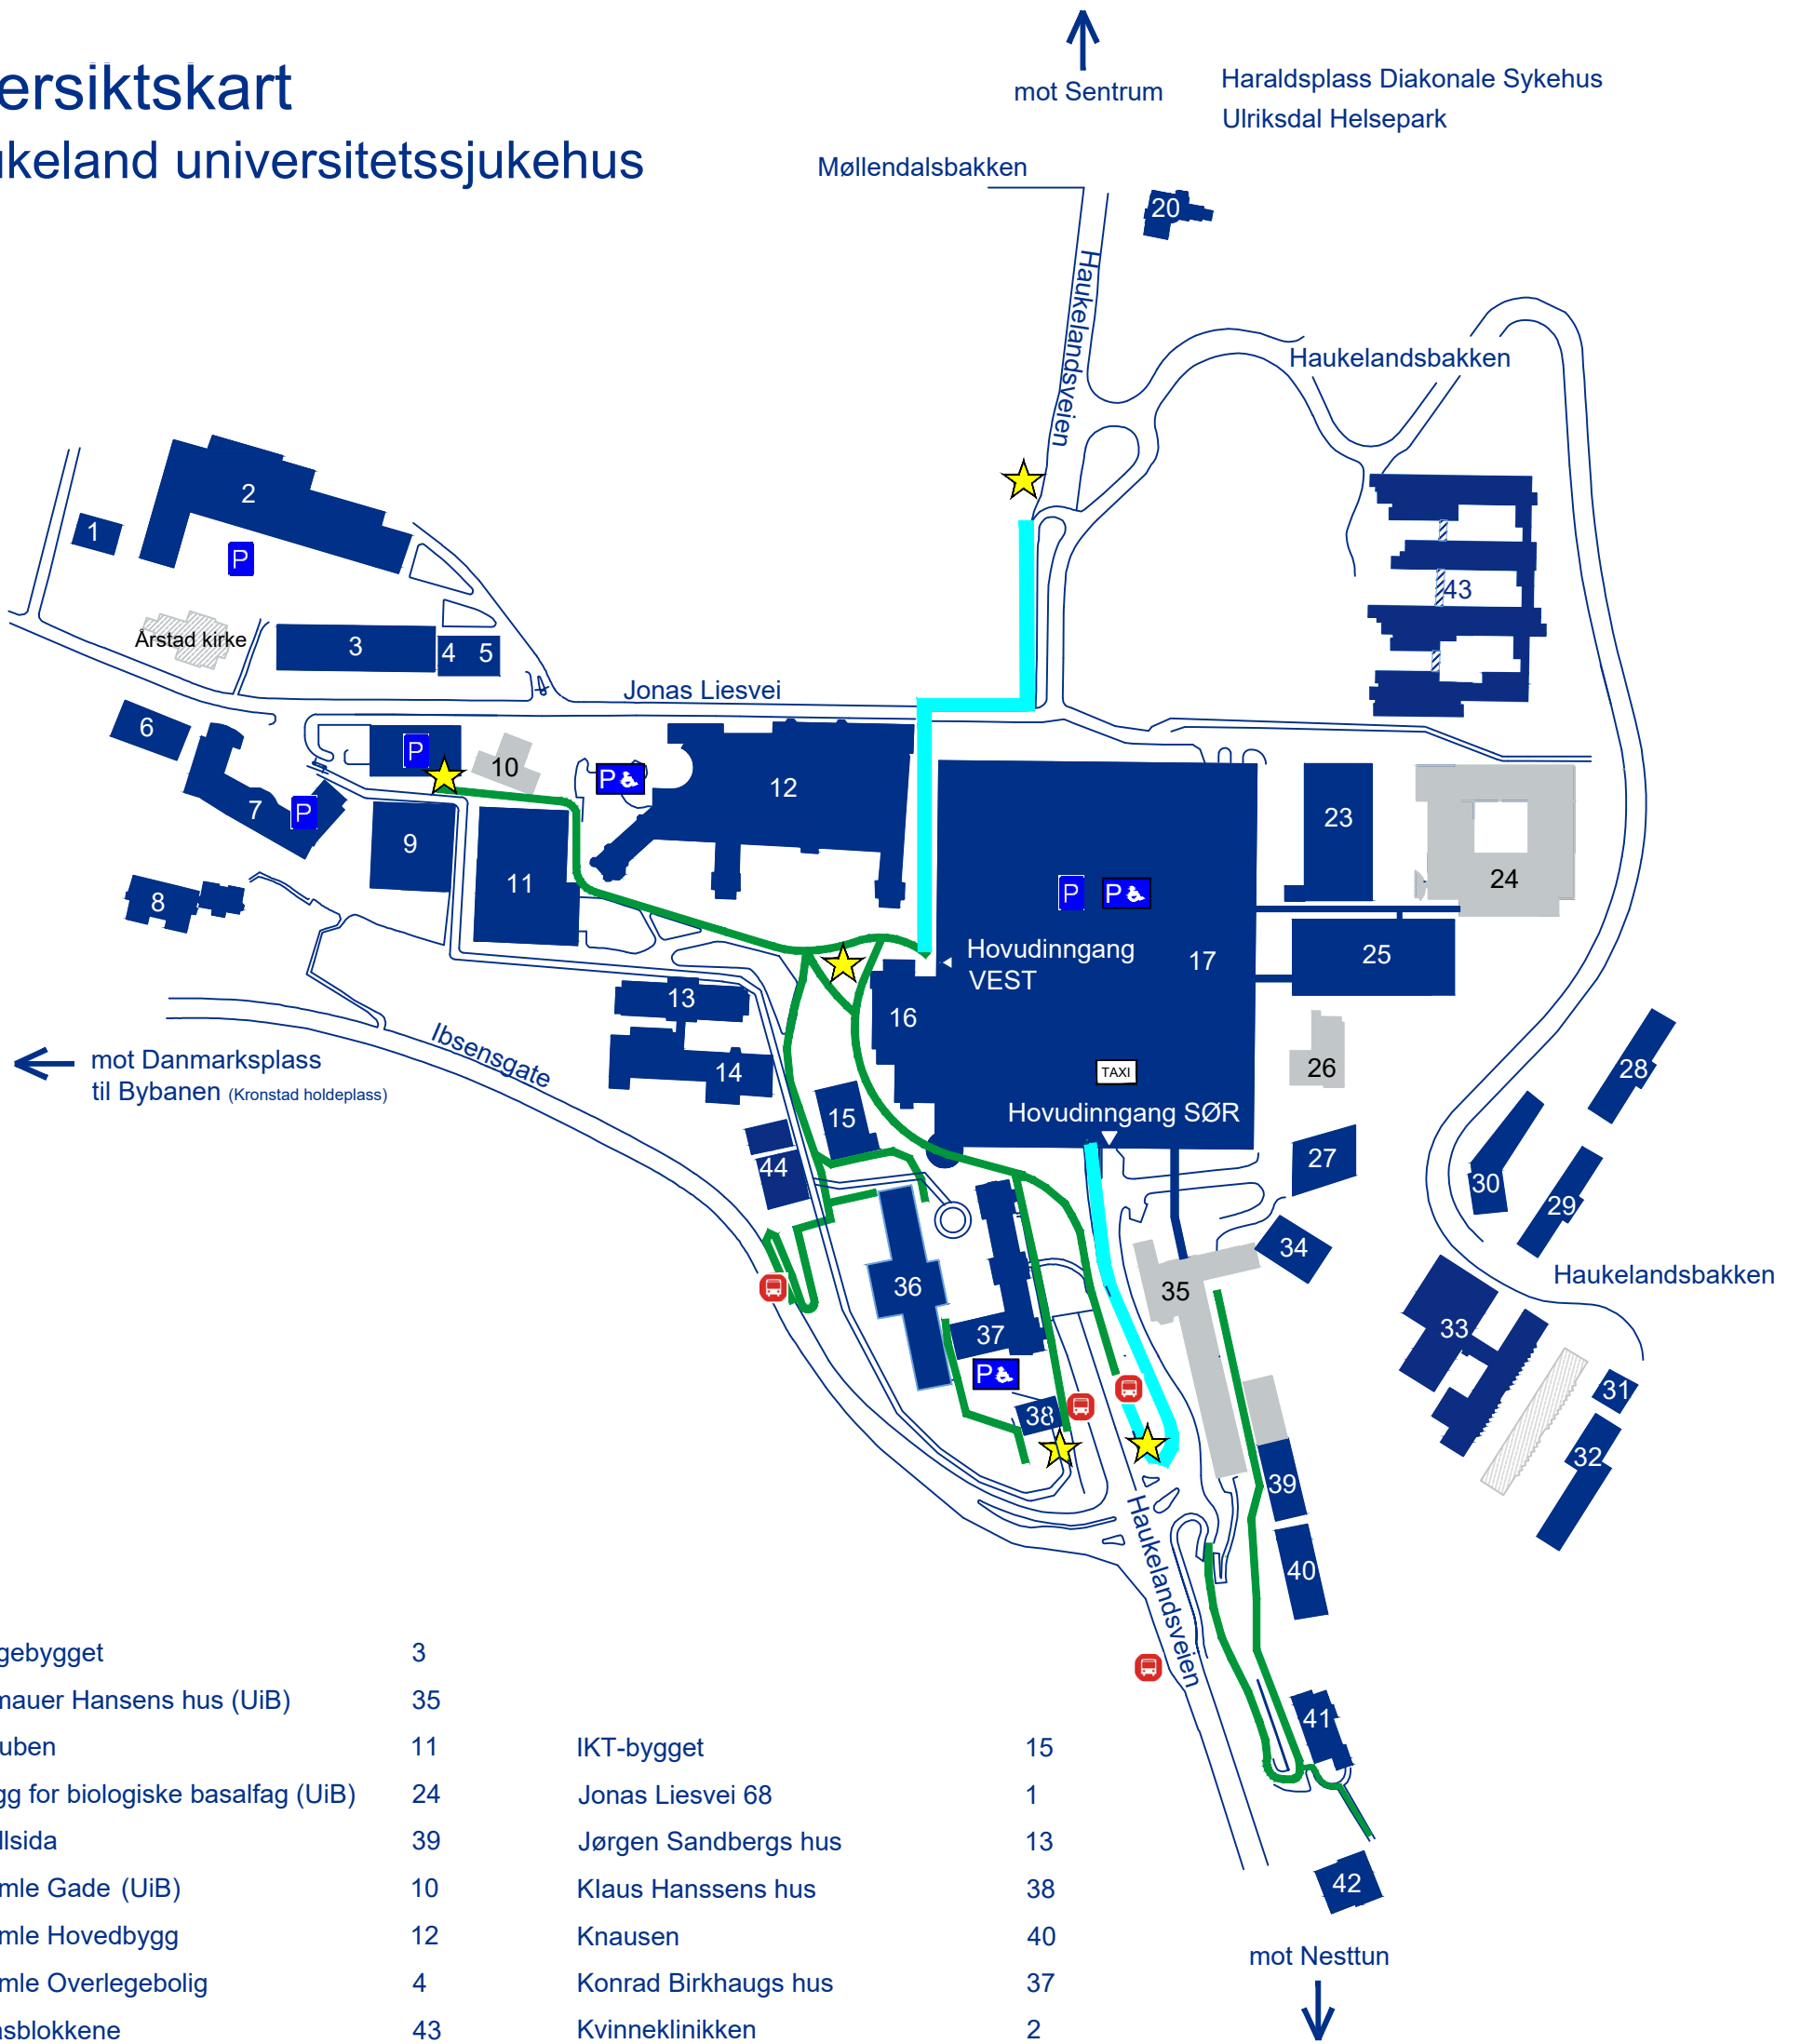

Oversiktskart

Haukeland universitetssjukehus

Augebygget	3		
Armauer Hansens hus (UiB)	35		
Bikuben	11	IKT-bygget	15
Bygg for biologiske basalfag (UiB)	24	Jonas Liesvei 68	1
Fjellsida	39	Jørgen Sandbergs hus	13
Gamle Gade (UiB)	10	Klaus Hanssens hus	38
Gamle Hovedbygg	12	Knausen	40
Gamle Overlegebolig	4	Konrad Birkhaugs hus	37
Glasblokkene	43	Kvinneklinikken	2
Haukelandsbakken 2	20	Laboratoriebygget	25
Haukelandsbakken 44	28	Miljøhall	34
Haukelandsbakken 45	33	Parkbygget	16
Haukelandsbakken 46	29	Park og vei	44
Haukelandsbakken 49	32	Portnerboligen	5
Haukelandsbakken 51	31	Ravneberget barnehage	30
Haukeland Hotell	7	Marie Joys's hus	36
Hudbygget	14	Sentralblokka	17
Hunstad barnehage	6	Teknisk sentral	27
		Utsikta	41
		Vaskeri	9
		Verkstedbygg	23
		Villa Ingebjørg	8
		Vivarium (UiB)	26
		Vognstølen barnehage	42

Buss
 Parkering
 HC-Parkering
 Drosjer
 Oversiktskart
 Gangvei
 Blå Gangvei
 Bilvei HUS
 Helse Bergen
 UiB

Sentralbordet: 05300, Hovudresepsjon finnes i Sentralblokka, 0. etasje